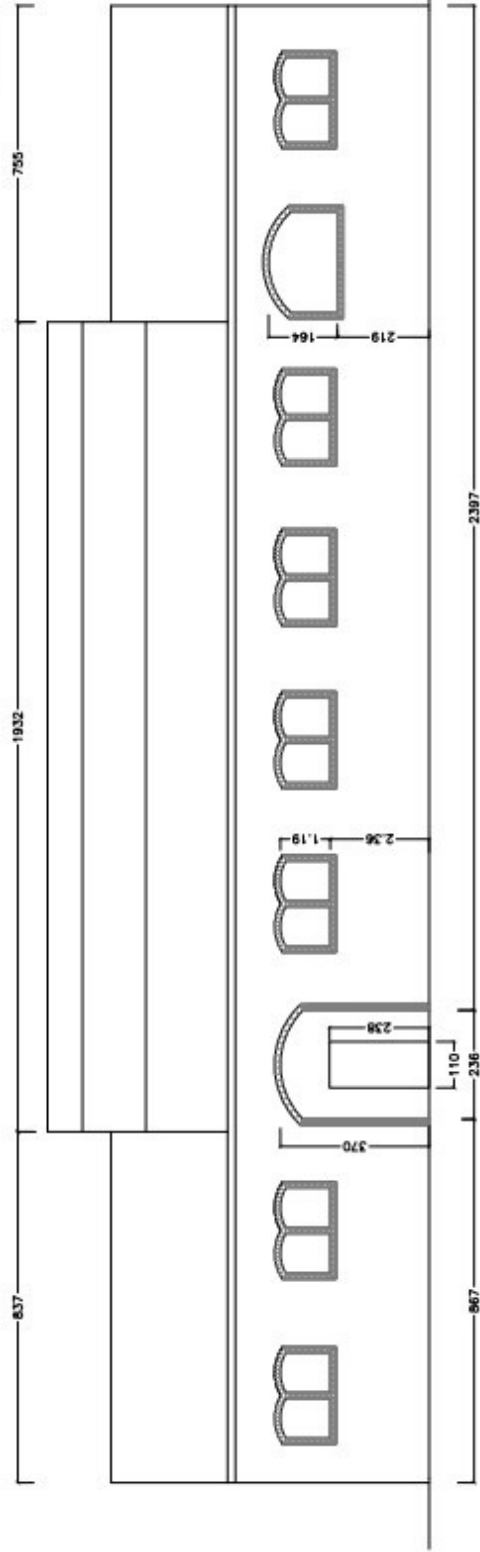

SECCION LONGITUDINAL

PROYECTO	PROYECTO	PROYECTO	PROYECTO	PROYECTO	PROYECTO	PROYECTO	PROYECTO
PROYECTO	PROYECTO	PROYECTO	PROYECTO	PROYECTO	PROYECTO	PROYECTO	PROYECTO
PROYECTO	PROYECTO	PROYECTO	PROYECTO	PROYECTO	PROYECTO	PROYECTO	PROYECTO
PROYECTO	PROYECTO	PROYECTO	PROYECTO	PROYECTO	PROYECTO	PROYECTO	PROYECTO
PROYECTO	PROYECTO	PROYECTO	PROYECTO	PROYECTO	PROYECTO	PROYECTO	PROYECTO
PROYECTO	PROYECTO	PROYECTO	PROYECTO	PROYECTO	PROYECTO	PROYECTO	PROYECTO
PROYECTO	PROYECTO	PROYECTO	PROYECTO	PROYECTO	PROYECTO	PROYECTO	PROYECTO
PROYECTO	PROYECTO	PROYECTO	PROYECTO	PROYECTO	PROYECTO	PROYECTO	PROYECTO
PROYECTO	PROYECTO	PROYECTO	PROYECTO	PROYECTO	PROYECTO	PROYECTO	PROYECTO
PROYECTO	PROYECTO	PROYECTO	PROYECTO	PROYECTO	PROYECTO	PROYECTO	PROYECTO