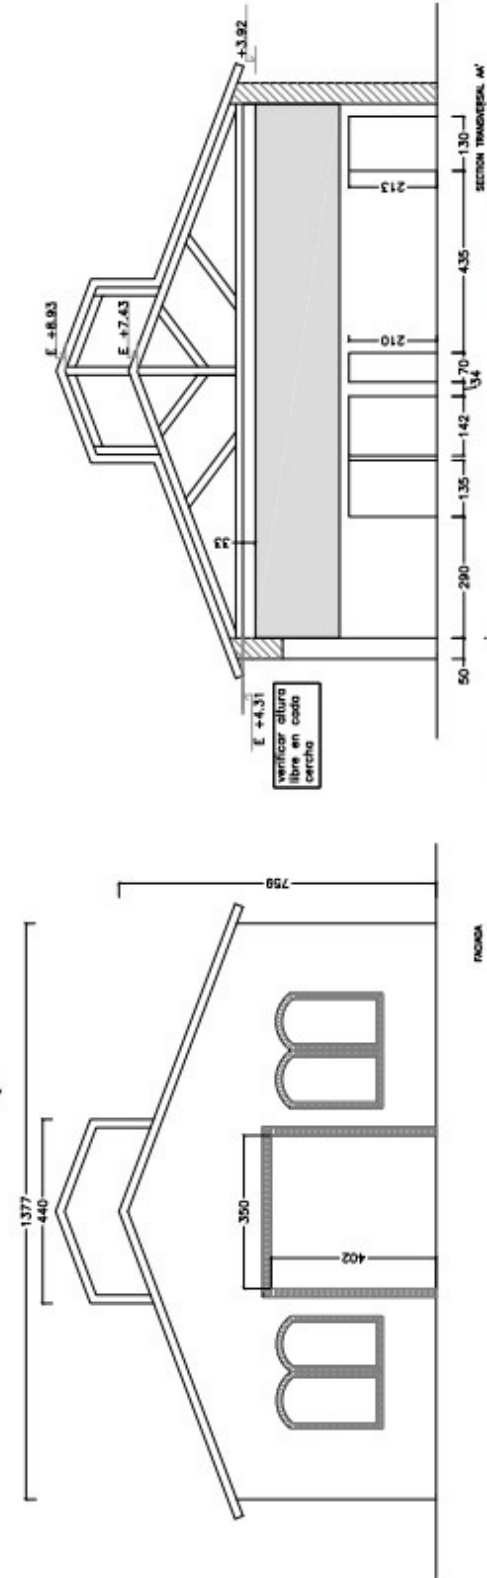

PROYECTO	PROYECTO	PROYECTO	PROYECTO	PROYECTO	PROYECTO	PROYECTO
PROYECTO	PROYECTO	PROYECTO	PROYECTO	PROYECTO	PROYECTO	PROYECTO
PROYECTO	PROYECTO	PROYECTO	PROYECTO	PROYECTO	PROYECTO	PROYECTO
PROYECTO	PROYECTO	PROYECTO	PROYECTO	PROYECTO	PROYECTO	PROYECTO
PROYECTO	PROYECTO	PROYECTO	PROYECTO	PROYECTO	PROYECTO	PROYECTO
PROYECTO	PROYECTO	PROYECTO	PROYECTO	PROYECTO	PROYECTO	PROYECTO
PROYECTO	PROYECTO	PROYECTO	PROYECTO	PROYECTO	PROYECTO	PROYECTO
PROYECTO	PROYECTO	PROYECTO	PROYECTO	PROYECTO	PROYECTO	PROYECTO