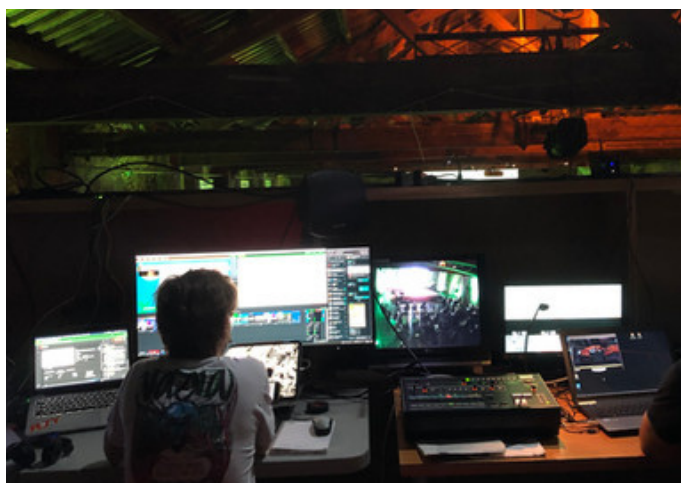

Sala XYZ

Esdeveniments > Eventos > Events

PALOALTO