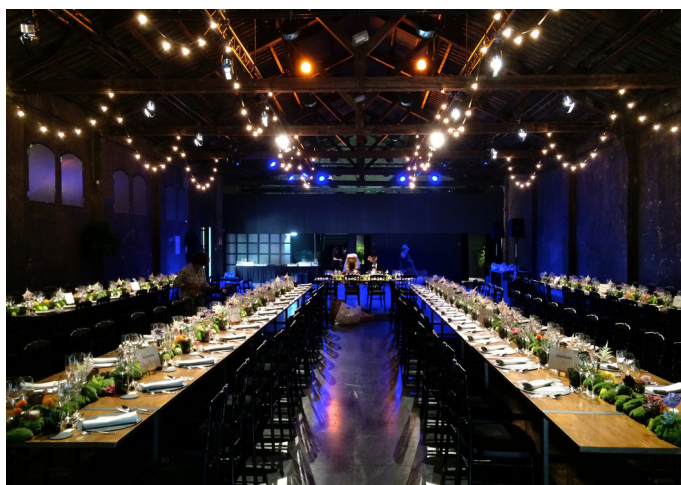

Sala XYZ

Esdeveniments > Eventos > Events

PALO ALTO