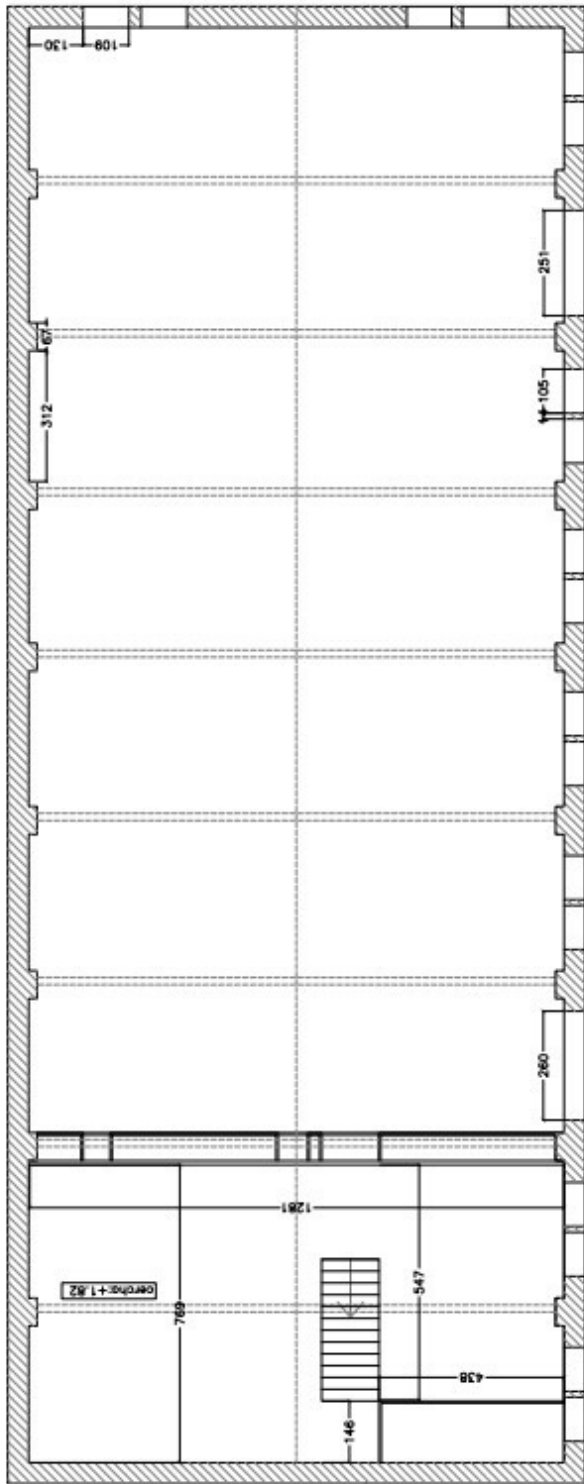

PUNJA ATILLO