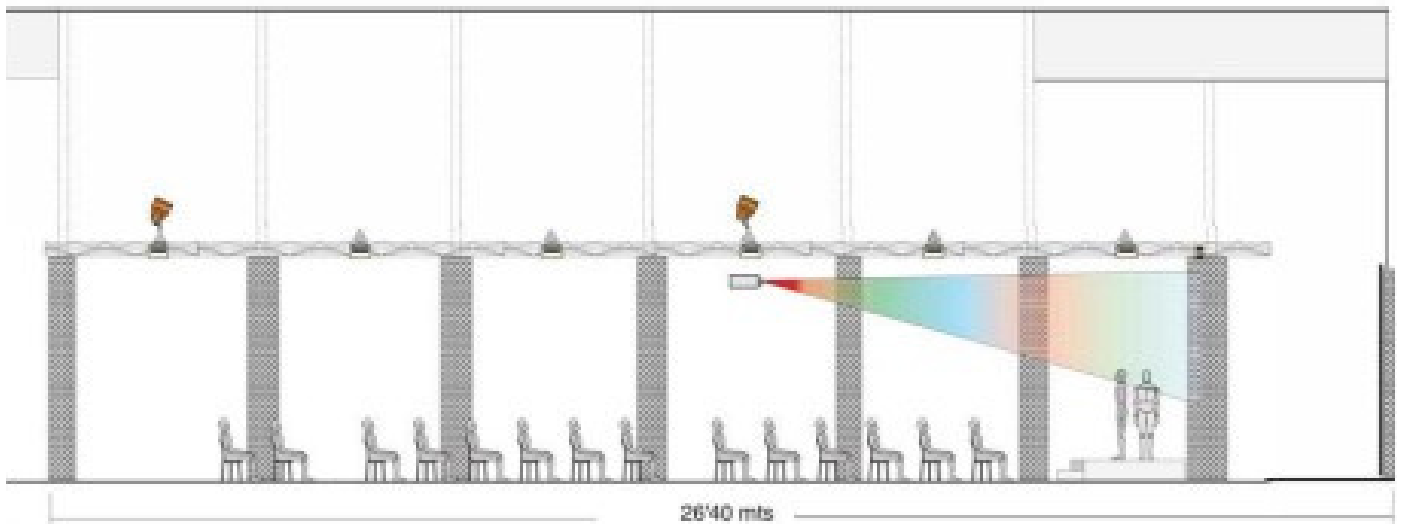

SALA XYZ

FRONT VIEW

E : 1 / 100