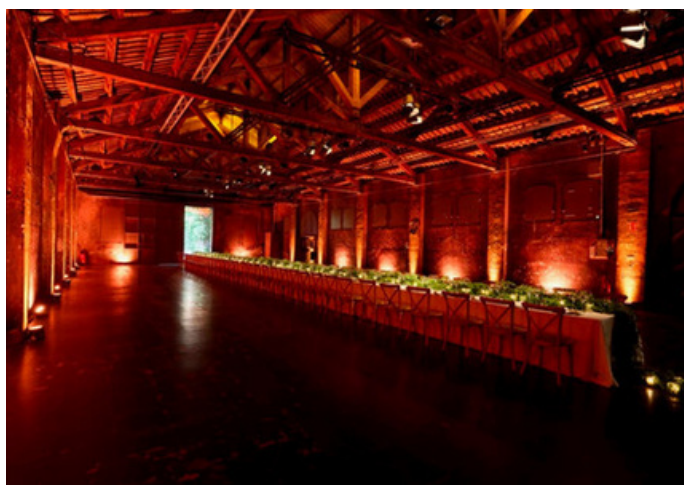

Sala XYZ

Esdeveniments > Eventos > Events

PALO ALTO