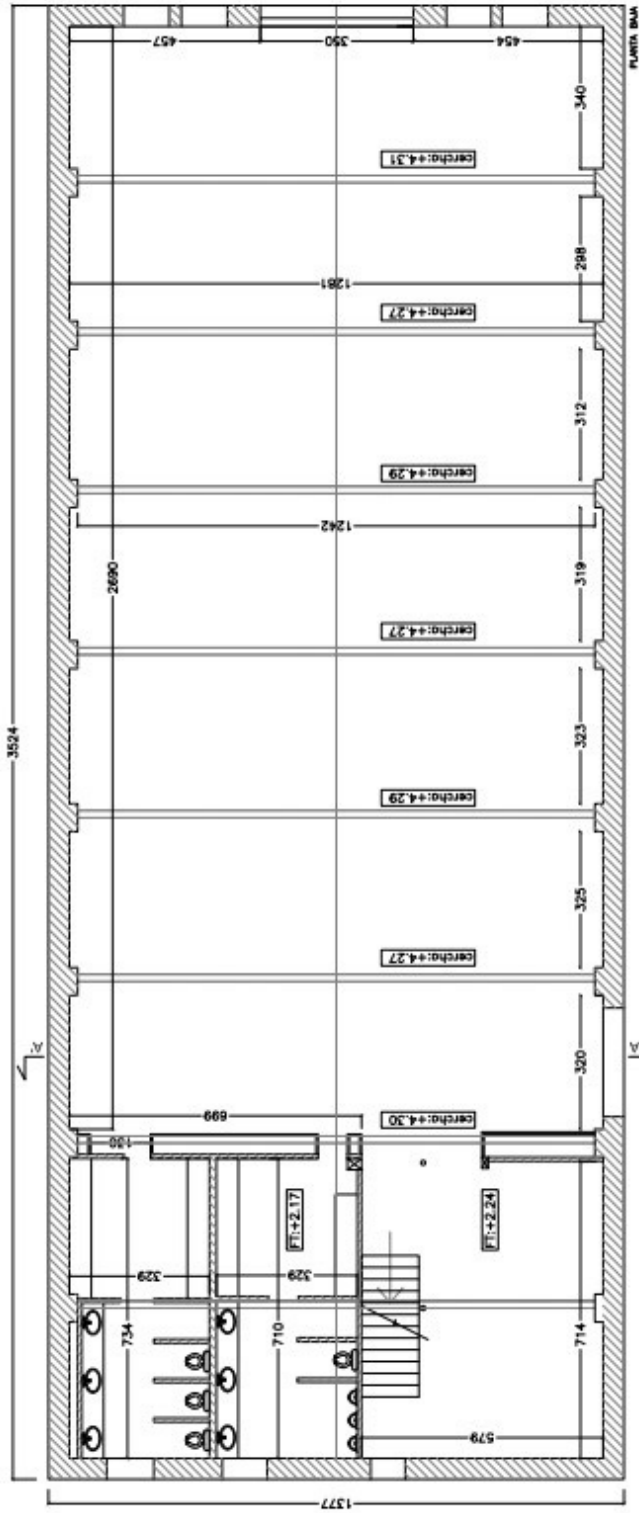

PROYECTO	PROYECTO	PROYECTO	PROYECTO	PROYECTO	PROYECTO	PROYECTO
PROYECTO	PROYECTO	PROYECTO	PROYECTO	PROYECTO	PROYECTO	PROYECTO
PROYECTO	PROYECTO	PROYECTO	PROYECTO	PROYECTO	PROYECTO	PROYECTO
PROYECTO	PROYECTO	PROYECTO	PROYECTO	PROYECTO	PROYECTO	PROYECTO
PROYECTO	PROYECTO	PROYECTO	PROYECTO	PROYECTO	PROYECTO	PROYECTO
PROYECTO	PROYECTO	PROYECTO	PROYECTO	PROYECTO	PROYECTO	PROYECTO
PROYECTO	PROYECTO	PROYECTO	PROYECTO	PROYECTO	PROYECTO	PROYECTO
PROYECTO	PROYECTO	PROYECTO	PROYECTO	PROYECTO	PROYECTO	PROYECTO