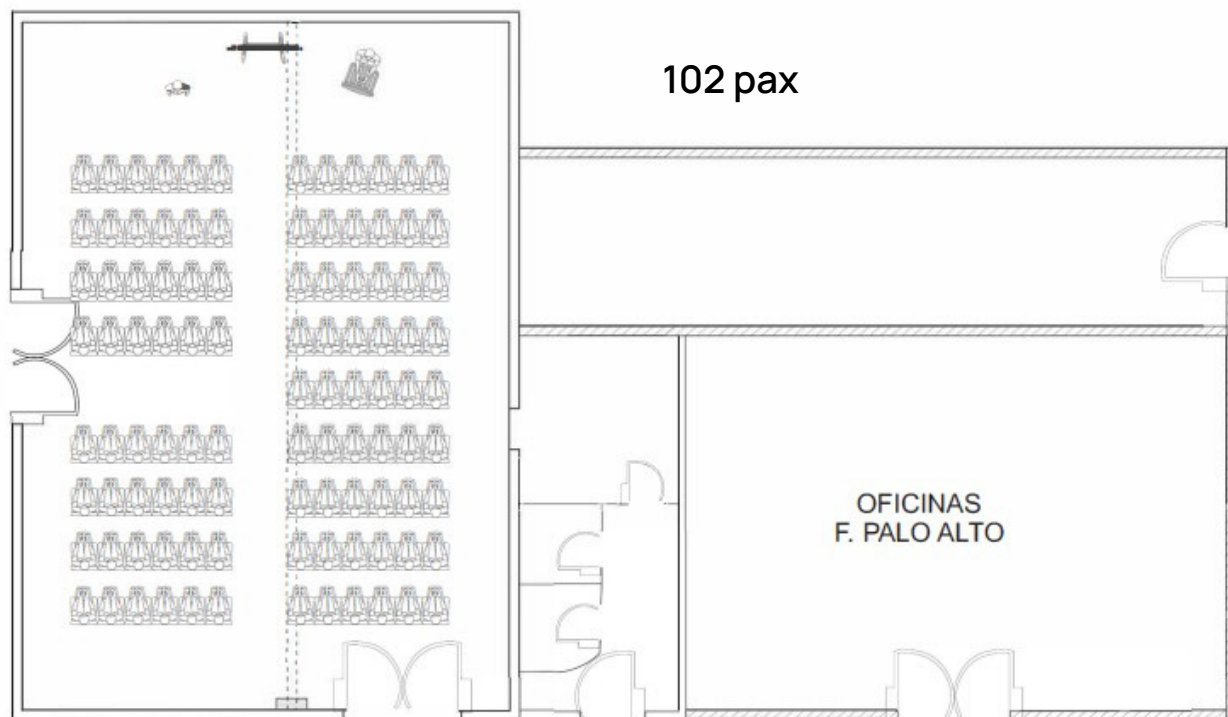

Mides sala > Medidas sala > Room measurements

Biga de Fusta 4,20m
Projector 3,20m
Buits per sobre de la biga de fusta 5,20m
Guia Cortines 4,58m
Equips d'aire condicionat 3m
Focus centrals 3,67m
Focus laterals 3,83m

Viga de Madera 4,20 m
Proyector 3,20m
Huecos por encima de la viga de madera 5,20m
Guía Cortinas 4,58m
Equipos de aire acondicionado 3m
Focos centrales 3,67m
Focos laterales 3,83

Wooden Beam 4,20m
Projector 3,20m
Holes above the wooden beam 5,20m
Curtain Guide 4,58m
Air conditioning equipment 3m
Central spotlights 3,67m
Side spotlights 3.83m

SALA CORTÉS