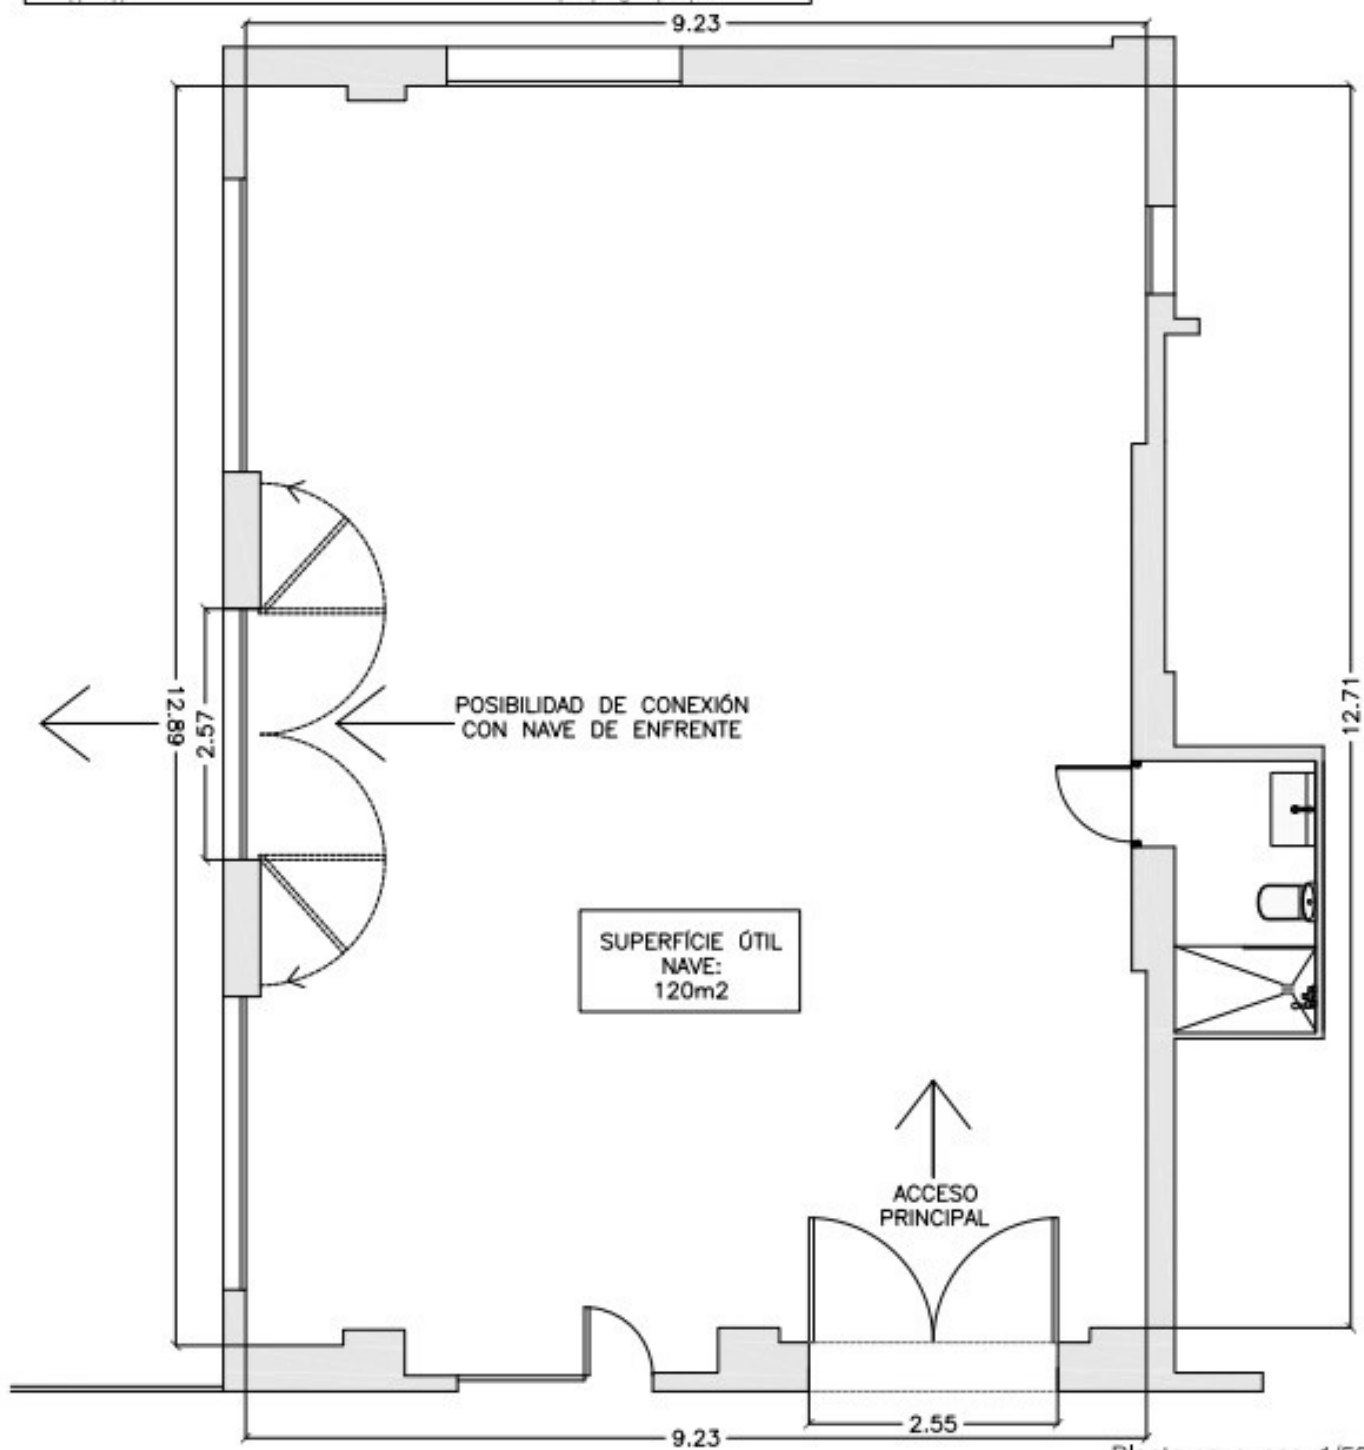

Emplazamiento. esc. 1/750

Planta nave. esc. 1/50

CLIENTE	PROYECTISTA	OPC	PROYECTO	ESTADO	FECHA ACTUALIZACIÓN
FUNDACION PALO ALTO	C/Pd Res 30-38, 08019 Barcelona	C/Pd Res 30-38, 08019 Barcelona	Fecha obra: 14/08/14 Fecha realització:	ESCAI 10x1/750 ESCAI	111 01